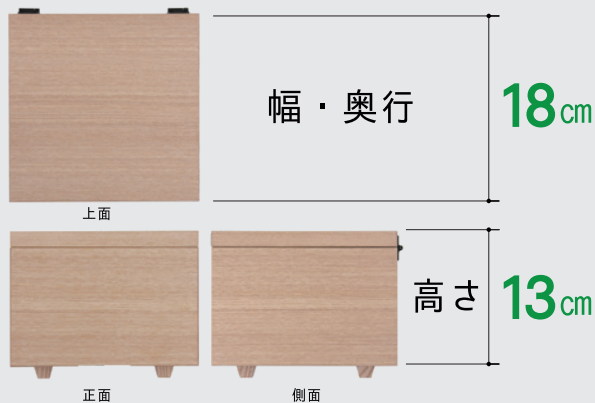

使いやすさを求めて

引き出しの蓋の上は
鈴(りん)を置くスペース
として使用します。

引き出しの中は
位牌、鈴(りん)、線香、数珠、
過去帳など仏具入れとして
使用します。

省スペースの追求

わずか縦**13cm** 幅・奥行**18cm**の
キュービックボディ。

介護施設の一人部屋にも置ける
コンパクトなサイズです。

株式会社 池田大仏堂

創業 嘉永三年